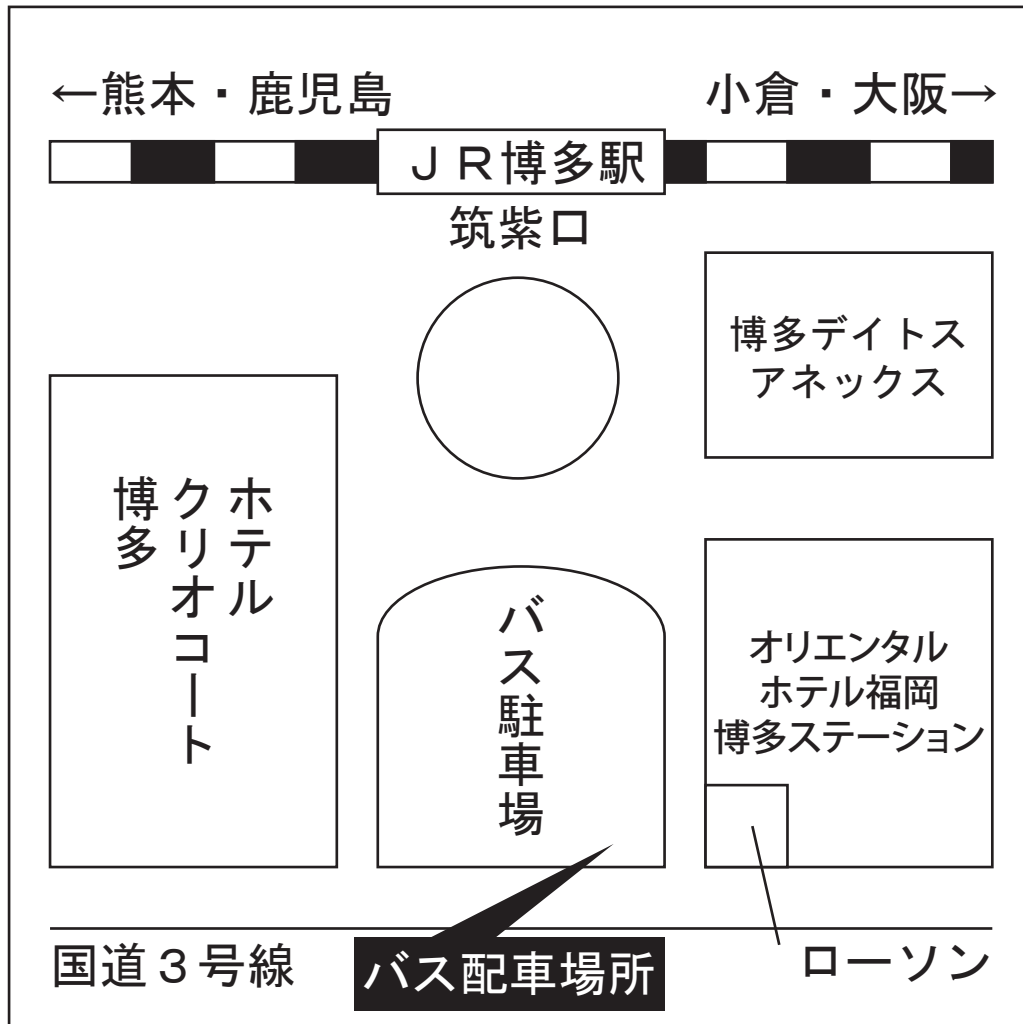

博多駅筑紫口 貸切バス駐車場のご案内

博多駅で改札を出られましたら、筑紫口方面へお向かいください。
 駅を出られて左手のオリエンタルホテル福岡を目標にお越し下さい。

万ーバスが見当たらない場合は、堀川観光バス株までお問合せください。
 連絡先 TEL 092-934-1670 (営業所よりバスまで無線で連絡いたします。)

⊕堀川観光バス株式会社